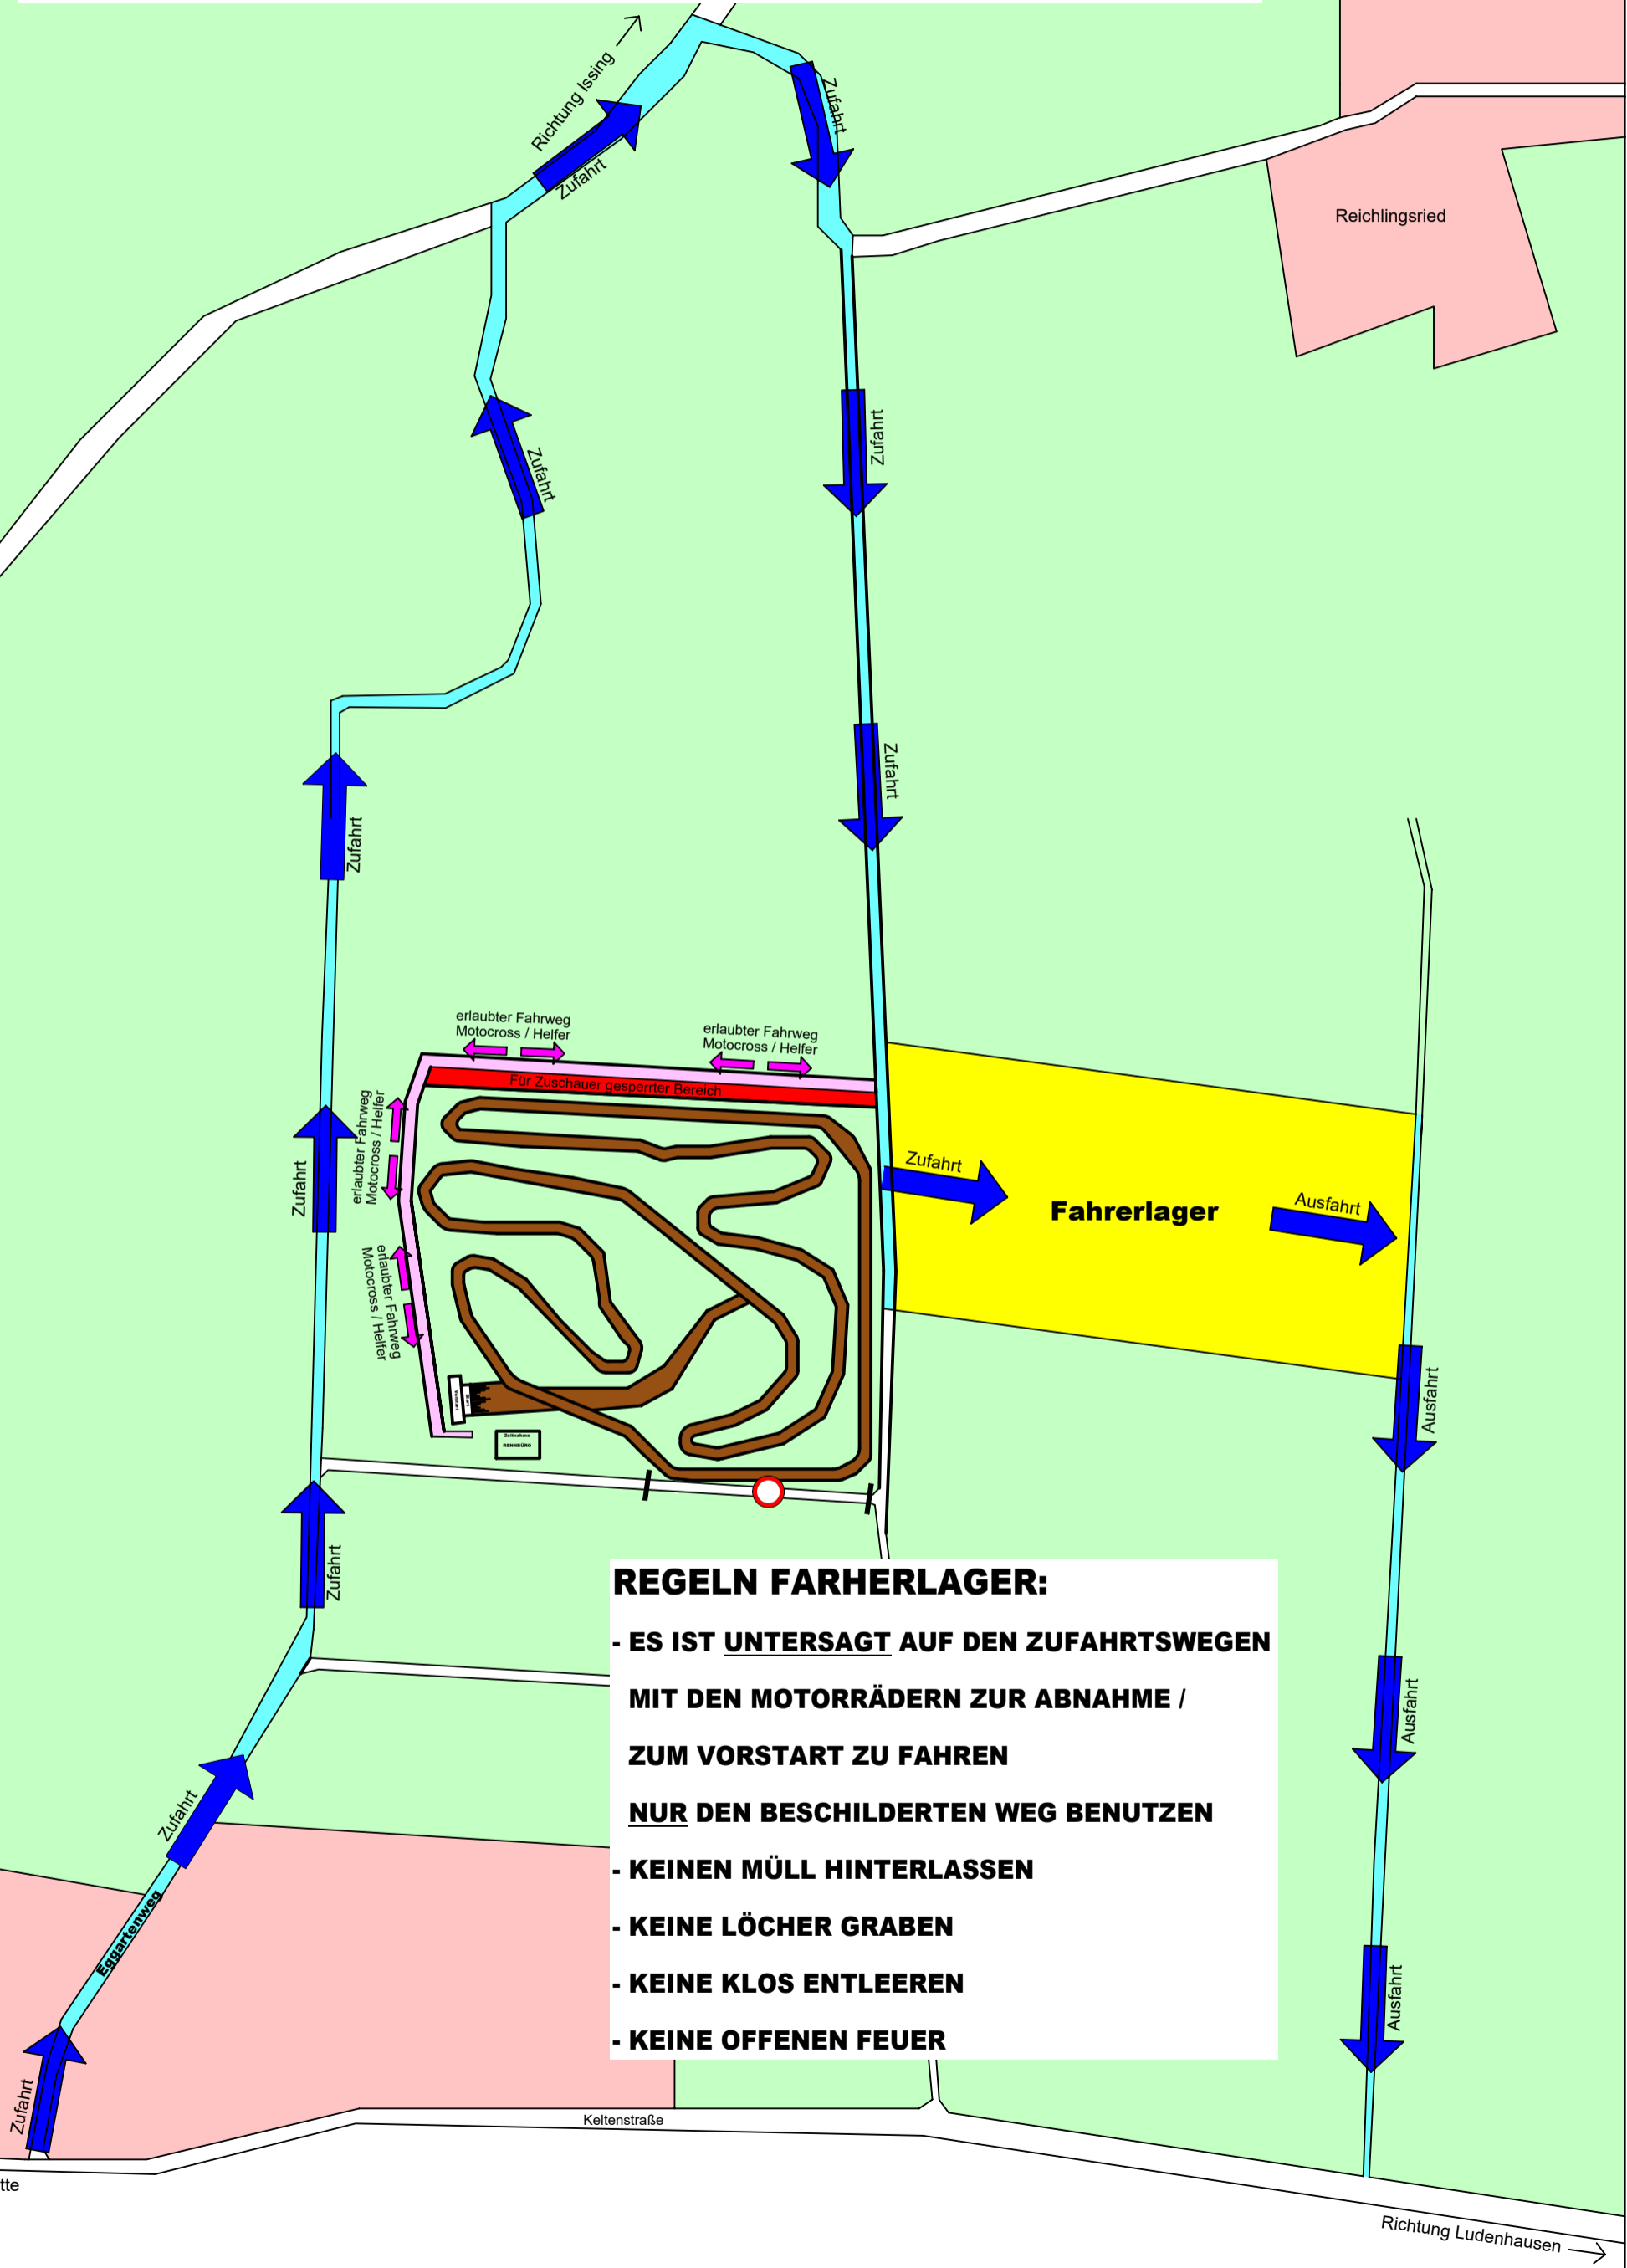

VERANSTALTUNGSHINWEIS MSC REICHLING 2023

REGELN FÄHRERLAGER:

- ES IST UNTERSAGT AUF DEN ZUFAHRTSWEGEN MIT DEN MOTORRÄDERN ZUR ABNAHME / ZUM VORSTART ZU FAHREN
- NUR DEN BESCHILDERTEN WEG BENUTZEN
- KEINEN MÜLL HINTERLASSEN
- KEINE LÖCHER GRABEN
- KEINE KLOS ENTLEREN
- KEINE OFFENEN FEUER

← Richtung Ortsmitte

Richtung Ludenhausen →