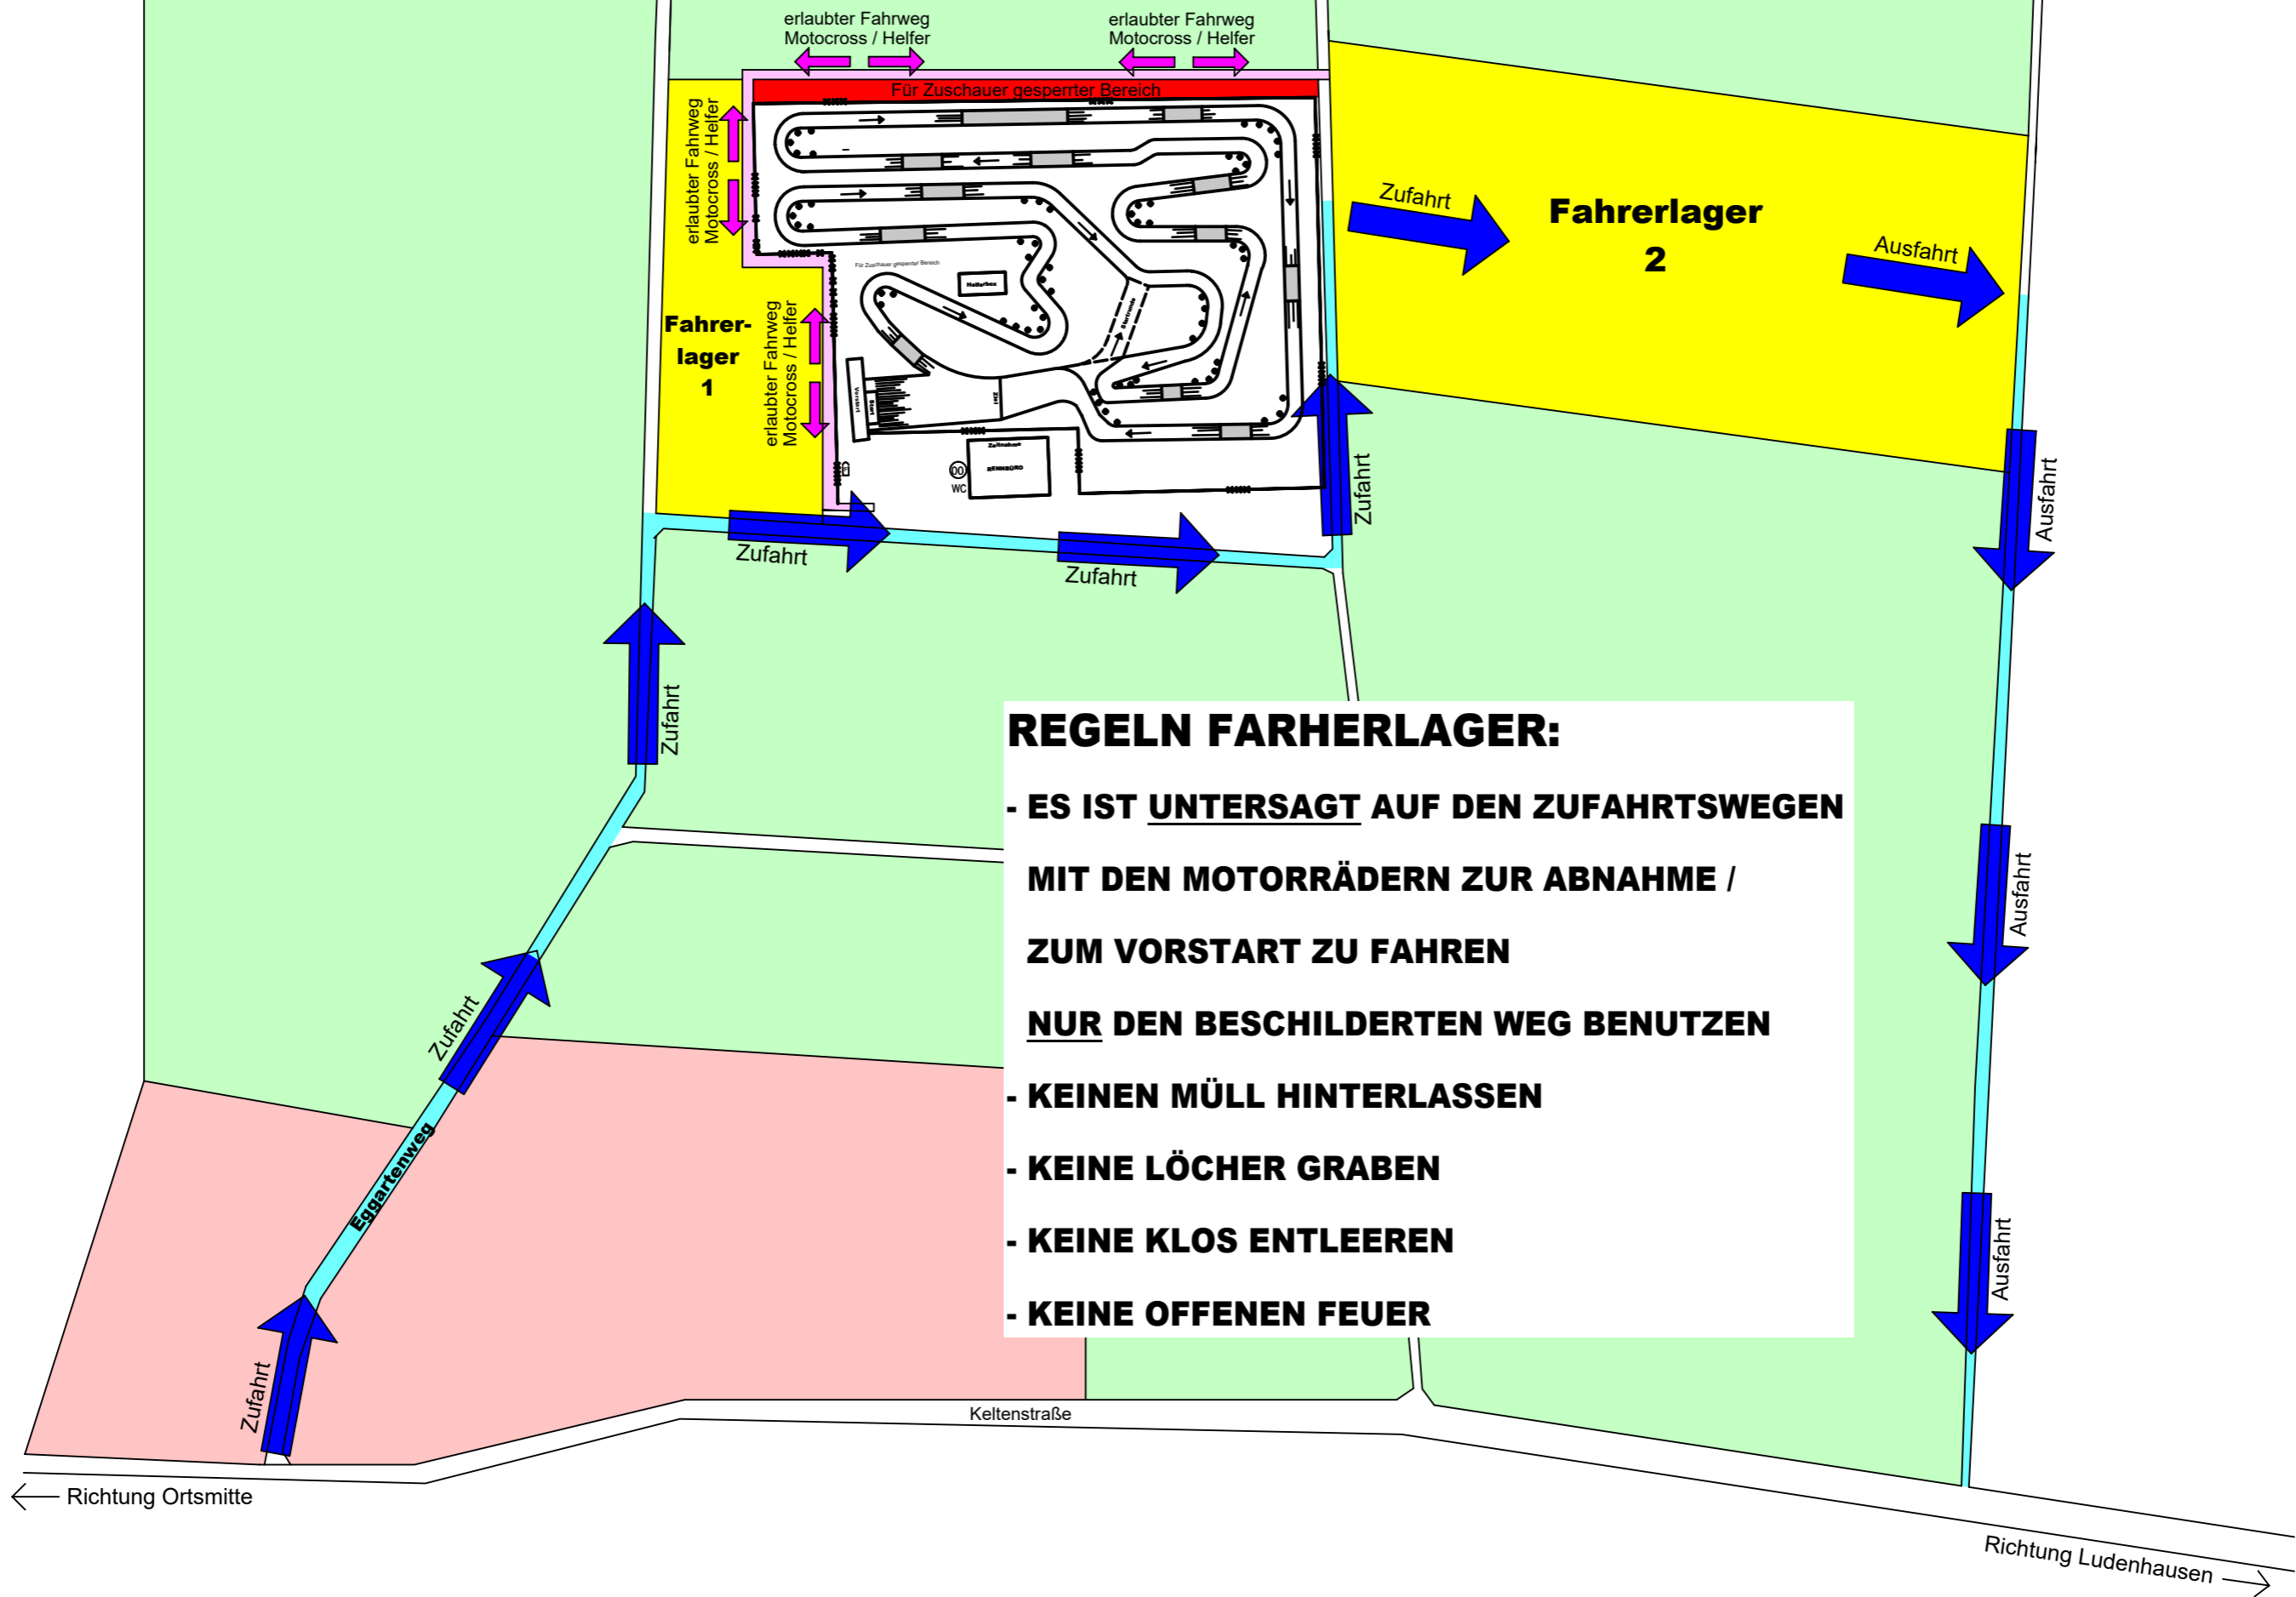

VERANSTALTUNGSHINWEIS MSC REICHLING

REGELN FÄHRERLAGER:

- ES IST UNTERSAGT AUF DEN ZUFAHRTSWEGEN MIT DEN MOTORRÄDERN ZUR ABNAHME / ZUM VORSTART ZU FAHREN
- NUR DEN BESCHILDERTEN WEG BENUTZEN
- KEINEN MÜLL HINTERLASSEN
- KEINE LÖCHER GRABEN
- KEINE KLOS ENTLEEREN
- KEINE OFFENEN FEUER

← Richtung Ortsmitte

Richtung Ludenhausen →